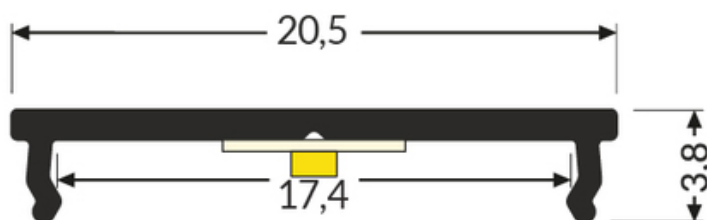

PROFIL LED FIX16 3000 ANOD.

Meblowe

max 16 mm

	<ul style="list-style-type: none">• najprostsze mocowanie taśmy LED• funkcja radiatora• trwalsze przyleganie taśmy LED• minimalna wysokość profilu• profil budżetowy, do użycia bez klosza• maksymalna szerokość taśmy LED: 12 mm (FIX12) oraz 16 mm (FIX16)• może pełnić również funkcję montażową: FIX12 dla profili z gniazdem X, FIX16 dla profili z gniazdem T	<p> CE</p> <p> Wzory przemysłowe EU</p> <p> Wyprodukowane w Polsce</p>	 <p>Kup produkt</p>
---	---	---	--

Informacje podstawowe

Indeks: C6030020
EAN: 5901597250104
Materiał: aluminium
Kolor: anodowany
Długość [mm]: 3000
Szerokość [mm]: 20.5
Wysokość [mm]: 3.8
Waga [kg]: 0.201
Producent: TOPMET
Kraj pochodzenia, wytworzenia: PL

Jednostka miary: szt.
Wymiary opakowania jednostkowego [mm]: 3000 x 20,5 x 3,8
Opakowanie zbiorcze [szt]: 40
Typ opakowania zbiorczego: pakiet
Waga produktu z opakowaniem zbiorczym [kg]: 8.04

DOSTĘPNE KOLORY

DOSTĘPNE WARIANTY

1000 mm, 2000 mm, 3000 mm, 4050 mm

Dopasowane elementy
