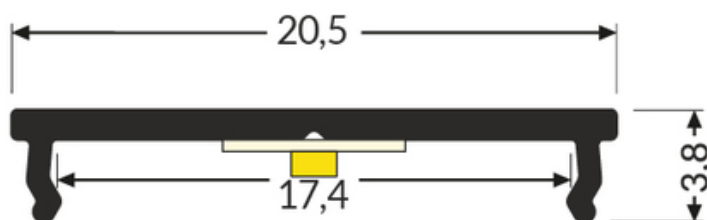

PROFIL LED FIX16 3000 ALU.SUR.

Meblowe

max 16 mm

	<ul style="list-style-type: none">• najprostsze mocowanie taśmy LED• funkcja radiatora• trwalsze przyleganie taśmy LED• minimalna wysokość profilu• profil budżetowy, do użycia bez klosza• maksymalna szerokość taśmy LED: 12 mm (FIX12) oraz 16 mm (FIX16)• może pełnić również funkcję montażową: FIX12 dla profili z gniazdem X, FIX16 dla profili z gniazdem T	 <p>Wzory przemysłowe EU</p>  <p>CE</p>  <p>PL Wyprodukowane w Polsce</p>	 <p>Kup produkt</p>
---	---	--	--

Informacje podstawowe

Indeks: C6030000
EAN: 5901597250081
Materiał: aluminium
Kolor: aluminium surowe
Długość [mm]: 3000
Szerokość [mm]: 20.5
Wysokość [mm]: 3.8
Waga [kg]: 0.201
Producent: TOPMET
Kraj pochodzenia, wytworzenia: PL

Jednostka miary: szt.
Wymiary opakowania jednostkowego [mm]: 3000 x 20,5 x 3,8
Opakowanie zbiorcze [szt]: 40
Typ opakowania zbiorczego: pakiet
Waga produktu z opakowaniem zbiorczym [kg]: 8.04

DOSTĘPNE KOLORY

DOSTĘPNE WARIANTY

1000 mm, 2000 mm, 3000 mm, 4050 mm

Dopasowane elementy
