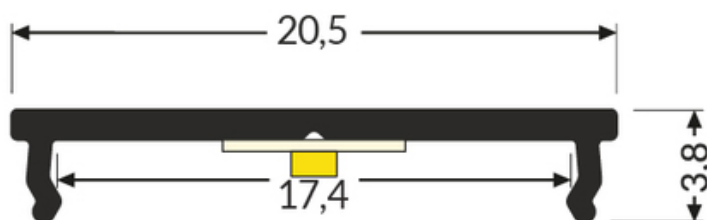

PROFIL LED FIX16 3000 CZARNY ANOD. /OP

Meblowe

max 16 mm

	<ul style="list-style-type: none">• najprostsze mocowanie taśmy LED• funkcja radiatora• trwalsze przyleganie taśmy LED• minimalna wysokość profilu• profil budżetowy, do użycia bez klosza• maksymalna szerokość taśmy LED: 12 mm (FIX12) oraz 16 mm (FIX16)• może pełnić również funkcję montażową: FIX12 dla profili z gniazdem X, FIX16 dla profili z gniazdem T	 <p>Wzory przemysłowe EU</p>  <p>CE</p>  <p>Wyprodukowane w Polsce</p>	 <p>Kup produkt</p>
---	---	---	--

Informacje podstawowe

<p>Indeks: C6030021 EAN: 5901597250135 Materiał: aluminium Kolor: czarny anodowany Długość [mm]: 3000 Szerokość [mm]: 20.5 Wysokość [mm]: 3.8 Waga [kg]: 0.219 Waga opakowania [kg]: 0.018 Producent: TOPMET Kraj pochodzenia, wytworzenia: PL</p>	<p>Jednostka miary: szt. Typ opakowania jednostkowego: folia POF Wymiary opakowania jednostkowego [mm]: 3000 x 20,5 x 3,8 Opakowanie zbiorcze [szt]: 10 Typ opakowania zbiorczego: pakiet Waga produktu z opakowaniem zbiorczym [kg]: 2.19</p>
--	--

DOSTĘPNE KOLORY

DOSTĘPNE WARIANTY

1000 mm, 2000 mm, 3000 mm, 4050 mm

Dopasowane elementy
