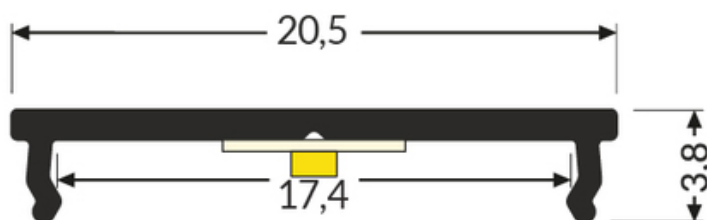

PROFIL LED FIX16 4050 ALU.SUR.

Meblowe

max 16 mm

	<ul style="list-style-type: none">• najprostsze mocowanie taśmy LED• funkcja radiatora• trwalsze przyleganie taśmy LED• minimalna wysokość profilu• profil budżetowy, do użycia bez klosza• maksymalna szerokość taśmy LED: 12 mm (FIX12) oraz 16 mm (FIX16)• może pełnić również funkcję montażową: FIX12 dla profili z gniazdem X, FIX16 dla profili z gniazdem T	 <p>Wzory przemysłowe EU</p>  <p>CE</p>  <p>Wyprodukowane w Polsce</p>	 <p>Kup produkt</p>
---	---	---	--

Informacje podstawowe

<p>Indeks: C6040000 EAN: 5901597250142 Materiał: aluminium Kolor: aluminium surowe Długość [mm]: 4050 Szerokość [mm]: 20.5 Wysokość [mm]: 3.8 Waga [kg]: 0.271 Producent: TOPMET Kraj pochodzenia, wytworzenia: PL</p>	<p>Jednostka miary: szt. Wymiary opakowania jednostkowego [mm]: 4050 x 20,5 x 3,8 Opakowanie zbiorcze [szt]: 40 Typ opakowania zbiorczego: pakiet Waga produktu z opakowaniem zbiorczym [kg]: 10.84</p>
--	---

DOSTĘPNE KOLORY

DOSTĘPNE WARIANTY

1000 mm, 2000 mm, 3000 mm, 4050 mm

Dopasowane elementy
