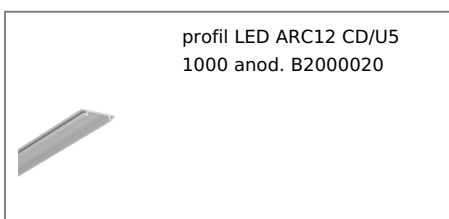

PROFIL LED ARC12 CD/U5 1000 ALU.SUR.

Meblowe

	<ul style="list-style-type: none">• aluminiowy profil do zastosowań giętych w dwóch kierunkach jednej płaszczyzny• profil zachowujący kształt wygięcia• minimalny promień gięcia: 50 cm• profil dekoracyjnooświetleniowy• możliwość założenia dwóch kloszy - lepsze rozproszenie światła• możliwość montażu zewnętrznego (przy zastosowaniu klosza D oraz taśmy wodoodpornej)	 <p>Wzory przemysłowe EU</p>  <p>CE</p>  <p>Wyprodukowane w Polsce</p>	 <p>Kup produkt</p>
---	--	---	--

TOPMET LIGHT KŁOSOWICZ WIŚNIEWSKI sp. z o.o.

Ostrowska 354 | 61-312 Poznań | POLAND

tel.: +48 61 872 75 00

info@topmet.pl

data wygenerowania karty pdf: 23.04.2024

Informacje podstawowe

Indeks: B2000000 EAN: 5901597217305 Materiał: aluminium Kolor: aluminium surowe Długość [mm]: 1000 Szerokość [mm]: 20 Wysokość [mm]: 3.3 Waga [kg]: 0.075 Producent: TOPMET Kraj pochodzenia, wytworzenia: PL	Jednostka miary: szt. Wymiary opakowania jednostkowego [mm]: 1000 x 20 x 3,3 Opakowanie zbiorcze [szt]: 40 Typ opakowania zbiorczego: pakiet Waga produktu z opakowaniem zbiorczym [kg]: 3
--	--

DOSTĘPNE KOLORY

DOSTĘPNE WARIANTY

1000 mm, 2000 mm, 3000 mm, 4050 mm

Dopasowane elementy

KLOSZE DO PROFILI LED

ZAŚLEPKI DO PROFILI LED

zaślepka ARC12 srebro
[20szt]
index: B2960040

zaślepka ARC12 szary
[20szt]
index: B2960022