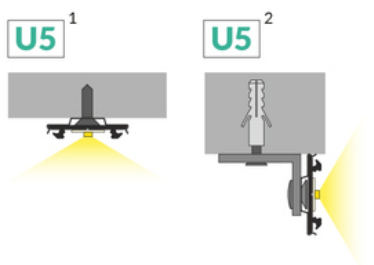

PROFIL LED ARC12 CD/U5 1000 ALU.SUR.

Meblowe

	<ul style="list-style-type: none">• aluminiowy profil do zastosowań giętych w dwóch kierunkach jednej płaszczyzny• profil zachowujący kształt wygięcia• minimalny promień gięcia: 50 cm• profil dekoracyjnooświetleniowy• możliwość założenia dwóch kloszy - lepsze rozproszenie światła• możliwość montażu zewnętrznego (przy zastosowaniu klosza D oraz taśmy wodoodpornej)	 <p>Wzory przemysłowe EU</p>  <p>CE</p>  <p>Wyprodukowane w Polsce</p>	 <p>Kup produkt</p>
---	--	---	--

TOPMET LIGHT KŁOSOWICZ WIŚNIEWSKI sp. z o.o.

Ostrowska 354 | 61-312 Poznań | POLAND

tel.: +48 61 872 75 00

info@topmet.pl

data wygenerowania karty pdf: 23.04.2024

Informacje podstawowe

Indeks: B2000000 EAN: 5901597217305 Materiał: aluminium Kolor: aluminium surowe Długość [mm]: 1000 Szerokość [mm]: 20 Wysokość [mm]: 3.3 Waga [kg]: 0.075 Producent: TOPMET Kraj pochodzenia, wytworzenia: PL	Jednostka miary: szt. Wymiary opakowania jednostkowego [mm]: 1000 x 20 x 3,3 Opakowanie zbiorcze [szt]: 40 Typ opakowania zbiorczego: pakiet Waga produktu z opakowaniem zbiorczym [kg]: 3
--	--

DOSTĘPNE KOLORY

DOSTĘPNE WARIANTY

1000 mm, 2000 mm, 3000 mm, 4050 mm

Dopasowane elementy

KLOSZE DO PROFILI LED

ZAŚLEPKI DO PROFILI LED

zaślepka ARC12 srebro
[20szt]
index: B2960040

zaślepka ARC12 szary
[20szt]
index: B2960022

zaślepka ARC12 D srebro
[20szt]
index: B2980040

zaślepka ARC12 D szary
[20szt]
index: B2980022

UCHWYTY DO PROFILI LED

uchwyt U5 cone inox
[20szt]
index: B2940019

matching image or type unknown

(W) uchwyt U5
boczny srebro
[20szt]
index: B2920022