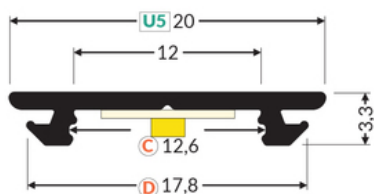

PROFIL LED ARC12 CD/U5 1000 ALU.SUR.

Meblowe

	<ul style="list-style-type: none">• aluminiowy profil do zastosowań giętych w dwóch kierunkach jednej płaszczyzny• profil zachowujący kształt wygięcia• minimalny promień gięcia: 50 cm• profil dekoracyjnooświetleniowy• możliwość założenia dwóch kloszy - lepsze rozproszenie światła• możliwość montażu zewnętrznego (przy zastosowaniu klosza D oraz taśmy wodoodpornej)	 <p>Wzory przemysłowe EU</p>  <p>CE</p>  <p>Wyprodukowane w Polsce</p>	 <p>Kup produkt</p>
---	--	---	--

TOPMET LIGHT KŁOSOWICZ WIŚNIEWSKI sp. z o.o.

Ostrowska 354 | 61-312 Poznań | POLAND

tel.: +48 61 872 75 00

info@topmet.pl

data wygenerowania karty pdf: 23.04.2024

Informacje podstawowe

Indeks: B2000000 EAN: 5901597217305 Materiał: aluminium Kolor: aluminium surowe Długość [mm]: 1000 Szerokość [mm]: 20 Wysokość [mm]: 3.3 Waga [kg]: 0.075 Producent: TOPMET Kraj pochodzenia, wytworzenia: PL	Jednostka miary: szt. Wymiary opakowania jednostkowego [mm]: 1000 x 20 x 3,3 Opakowanie zbiorcze [szt]: 40 Typ opakowania zbiorczego: pakiet Waga produktu z opakowaniem zbiorczym [kg]: 3
--	--

DOSTĘPNE KOLORY

DOSTĘPNE WARIANTY

1000 mm, 2000 mm, 3000 mm, 4050 mm

Dopasowane elementy

KLOSZE DO PROFILI LED

ZAŚLEPKI DO PROFILI LED

zaślepka ARC12 srebro
[20szt]
index: B2960040

zaślepka ARC12 szary
[20szt]
index: B2960022

zaślepka ARC12 D srebro
[20szt]
index: B2980040

zaślepka ARC12 D szary
[20szt]
index: B2980022

UCHWYTY DO PROFILI LED

uchwyt U5 cone inox
[20szt]
index: B2940019

matching image or type unknown

(W) uchwyt U5
boczny srebro
[20szt]
index: B2920022