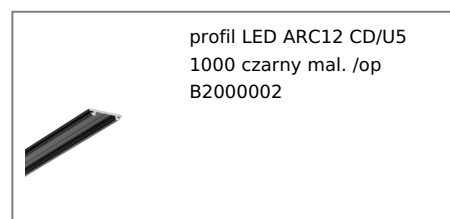

PROFIL LED ARC12 CD/U5 1000 ALU.SUR.

Meblowe

	<ul style="list-style-type: none">• aluminiowy profil do zastosowań giętych w dwóch kierunkach jednej płaszczyzny• profil zachowujący kształt wygięcia• minimalny promień gięcia: 50 cm• profil dekoracyjnooświetleniowy• możliwość założenia dwóch kloszy - lepsze rozproszenie światła• możliwość montażu zewnętrznego (przy zastosowaniu klosza D oraz taśmy wodoodpornej)	 <p>Wzory przemysłowe EU</p>  <p>CE</p>  <p>Wyprodukowane w Polsce</p>	 <p>Kup produkt</p>
---	--	---	--

TOPMET LIGHT KŁOSOWICZ WIŚNIEWSKI sp. z o.o.

Ostrowska 354 | 61-312 Poznań | POLAND

tel.: +48 61 872 75 00

info@topmet.pl

data wygenerowania karty pdf: 23.04.2024

Informacje podstawowe

Indeks: B2000000 EAN: 5901597217305 Materiał: aluminium Kolor: aluminium surowe Długość [mm]: 1000 Szerokość [mm]: 20 Wysokość [mm]: 3.3 Waga [kg]: 0.075 Producent: TOPMET Kraj pochodzenia, wytworzenia: PL	Jednostka miary: szt. Wymiary opakowania jednostkowego [mm]: 1000 x 20 x 3,3 Opakowanie zbiorcze [szt]: 40 Typ opakowania zbiorczego: pakiet Waga produktu z opakowaniem zbiorczym [kg]: 3
--	--

DOSTĘPNE KOLORY

DOSTĘPNE WARIANTY

1000 mm, 2000 mm, 3000 mm, 4050 mm

Dopasowane elementy

KLOSZE DO PROFILI LED

ZAŚLEPKI DO PROFILI LED

zaślepka ARC12 srebro
[20szt]
index: B2960040

zaślepka ARC12 szary
[20szt]
index: B2960022