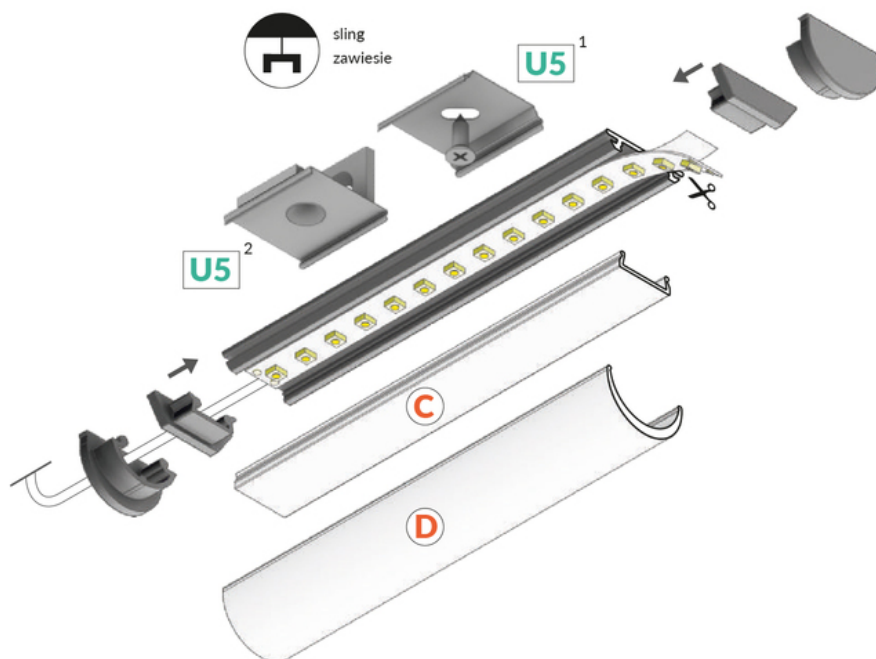

PROFIL LED ARC12 CD/U5 1000 ALU.SUR.

Meblowe

	<ul style="list-style-type: none">• aluminiowy profil do zastosowań giętych w dwóch kierunkach jednej płaszczyzny• profil zachowujący kształt wygięcia• minimalny promień gięcia: 50 cm• profil dekoracyjnooświetleniowy• możliwość założenia dwóch kloszy - lepsze rozproszenie światła• możliwość montażu zewnętrznego (przy zastosowaniu klosza D oraz taśmy wodoodpornej)	 <p>Wzory przemysłowe EU</p>  <p>CE</p>  <p>Wyprodukowane w Polsce</p>	 <p>Kup produkt</p>
---	--	---	--

TOPMET LIGHT KŁOSOWICZ WIŚNIEWSKI sp. z o.o.

Ostrowska 354 | 61-312 Poznań | POLAND

tel.: +48 61 872 75 00

info@topmet.pl

data wygenerowania karty pdf: 23.04.2024

Informacje podstawowe

Indeks: B2000000 EAN: 5901597217305 Materiał: aluminium Kolor: aluminium surowe Długość [mm]: 1000 Szerokość [mm]: 20 Wysokość [mm]: 3.3 Waga [kg]: 0.075 Producent: TOPMET Kraj pochodzenia, wytworzenia: PL	Jednostka miary: szt. Wymiary opakowania jednostkowego [mm]: 1000 x 20 x 3,3 Opakowanie zbiorcze [szt]: 40 Typ opakowania zbiorczego: pakiet Waga produktu z opakowaniem zbiorczym [kg]: 3
--	--

DOSTĘPNE KOLORY

DOSTĘPNE WARIANTY

1000 mm, 2000 mm, 3000 mm, 4050 mm

Dopasowane elementy

KLOSZE DO PROFILI LED

ZAŚLEPKI DO PROFILI LED

zaślepka ARC12 srebro
[20szt]
index: B2960040

zaślepka ARC12 szary
[20szt]
index: B2960022

zaślepka ARC12 D srebro
[20szt]
index: B2980040

zaślepka ARC12 D szary
[20szt]
index: B2980022

UCHWYTY DO PROFILI LED

uchwyt U5 cone inox
[20szt]
index: B2940019

matching image or type unknown

(W) uchwyt U5
boczny srebro
[20szt]
index: B2920022