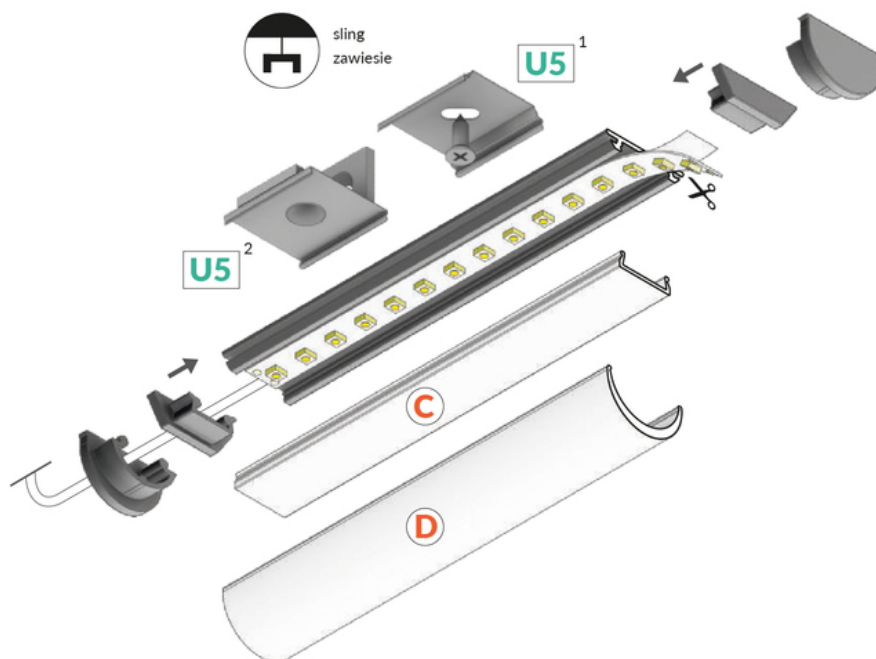

PROFIL LED ARC12 CD/U5 1000 BIAŁY MAL. /OP

Meblowe

| | | | |
|---|--|---|--|
|  | <ul style="list-style-type: none">• aluminiowy profil do zastosowań giętych w dwóch kierunkach jednej płaszczyzny• profil zachowujący kształt wygięcia• minimalny promień gięcia: 50 cm• profil dekoracyjnooświetleniowy• możliwość założenia dwóch kloszy - lepsze rozproszenie światła• możliwość montażu zewnętrznego (przy zastosowaniu klosza D oraz taśmy wodoodpornej) |  <p>Wzory przemysłowe EU</p>  <p>CE</p>  <p>Wyprodukowane w Polsce</p> |  <p>Kup produkt</p> |
|---|--|---|--|

Informacje podstawowe

| | |
|--|--|
| Indeks: B2000001 EAN: 5901597229230 Materiał: aluminium Kolor: biały malowany Długość [mm]: 1000 Szerokość [mm]: 20 Wysokość [mm]: 3.3 Waga [kg]: 0.087 Waga opakowania [kg]: 0.005999999999999999 Producent: TOPMET Kraj pochodzenia, wytworzenia: PL | Jednostka miary: szt. Typ opakowania jednostkowego: folia POF Wymiary opakowania jednostkowego [mm]: 1000 x 20 x 3,3 Opakowanie zbiorcze [szt]: 60 Typ opakowania zbiorczego: karton Waga produktu z opakowaniem zbiorczym [kg]: 5.63 |
|--|--|

DOSTĘPNE WARIANTY

1000 mm, 2000 mm, 3000 mm, 4050 mm

Dopasowane elementy

KLOSZE DO PROFILI LED

| | | |
|---|---|---|
|  <p>klosz C klik 1000 transparentny index: 76320000</p> |  <p>klosz C klik 1000 mleczny index: 76320038</p> |  <p>klosz C klik 20m rolka mleczny /op index: 76360038S</p> |
|  <p>klosz D klik 1000 mleczny index: A1130038</p> | | |

ZAŚLEPKI DO PROFILI LED

zaślepka ARC12 D biały
[20szt]
index: B2980001

zaślepka ARC12 biały
[20szt]
index: B2960001

UCHWYTY DO PROFILI LED

uchwyt U5 cone inox
[20szt]
index: B2940019

uchwyt U5 boczny biały
mal. [20szt]
index: B2920001