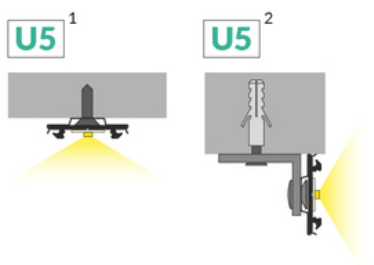

PROFIL LED ARC12 CD/U5 1000 BIAŁY MAL. /OP

Meblowe

| | | | |
|---|--|---|--|
|  | <ul style="list-style-type: none">• aluminiowy profil do zastosowań giętych w dwóch kierunkach jednej płaszczyzny• profil zachowujący kształt wygięcia• minimalny promień gięcia: 50 cm• profil dekoracyjnooświetleniowy• możliwość założenia dwóch kloszy - lepsze rozproszenie światła• możliwość montażu zewnętrznego (przy zastosowaniu klosza D oraz taśmy wodoodpornej) |  <p>Wzory przemysłowe EU</p>  <p>CE</p>  <p>Wyprodukowane w Polsce</p> |  <p>Kup produkt</p> |
|---|--|---|--|

Informacje podstawowe

| | |
|--|--|
| Indeks: B2000001 EAN: 5901597229230 Materiał: aluminium Kolor: biały malowany Długość [mm]: 1000 Szerokość [mm]: 20 Wysokość [mm]: 3.3 Waga [kg]: 0.087 Waga opakowania [kg]: 0.005999999999999999 Producent: TOPMET Kraj pochodzenia, wytworzenia: PL | Jednostka miary: szt. Typ opakowania jednostkowego: folia POF Wymiary opakowania jednostkowego [mm]: 1000 x 20 x 3,3 Opakowanie zbiorcze [szt]: 60 Typ opakowania zbiorczego: karton Waga produktu z opakowaniem zbiorczym [kg]: 5.63 |
|--|--|

DOSTĘPNE WARIANTY

1000 mm, 2000 mm, 3000 mm, 4050 mm

Dopasowane elementy

KLOSZE DO PROFILI LED

| | | |
|---|---|---|
|  <p>klosz C klik 1000 transparentny index: 76320000</p> |  <p>klosz C klik 1000 mleczny index: 76320038</p> |  <p>klosz C klik 20m rolka mleczny /op index: 76360038S</p> |
|  <p>klosz D klik 1000 mleczny index: A1130038</p> | | |