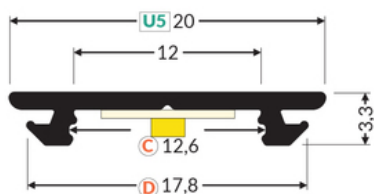

PROFIL LED ARC12 CD/U5 1000 BIAŁY MAL. /OP

Meblowe

| | | | |
|---|--|---|--|
|  | <ul style="list-style-type: none">• aluminiowy profil do zastosowań giętych w dwóch kierunkach jednej płaszczyzny• profil zachowujący kształt wygięcia• minimalny promień gięcia: 50 cm• profil dekoracyjnooświetleniowy• możliwość założenia dwóch kloszy - lepsze rozproszenie światła• możliwość montażu zewnętrznego (przy zastosowaniu klosza D oraz taśmy wodoodpornej) |  <p>Wzory przemysłowe EU</p>  <p>CE</p>  <p>Wyprodukowane w Polsce</p> |  <p>Kup produkt</p> |
|---|--|---|--|

Informacje podstawowe

| | |
|--|--|
| Indeks: B2000001 EAN: 5901597229230 Materiał: aluminium Kolor: biały malowany Długość [mm]: 1000 Szerokość [mm]: 20 Wysokość [mm]: 3.3 Waga [kg]: 0.087 Waga opakowania [kg]: 0.005999999999999999 Producent: TOPMET Kraj pochodzenia, wytworzenia: PL | Jednostka miary: szt. Typ opakowania jednostkowego: folia POF Wymiary opakowania jednostkowego [mm]: 1000 x 20 x 3,3 Opakowanie zbiorcze [szt]: 60 Typ opakowania zbiorczego: karton Waga produktu z opakowaniem zbiorczym [kg]: 5.63 |
|--|--|

DOSTĘPNE WARIANTY

1000 mm, 2000 mm, 3000 mm, 4050 mm

Dopasowane elementy

KLOSZE DO PROFILI LED

| | | |
|---|---|---|
|  <p>klosz C klik 1000 transparentny index: 76320000</p> |  <p>klosz C klik 1000 mleczny index: 76320038</p> |  <p>klosz C klik 20m rolka mleczny /op index: 76360038S</p> |
|  <p>klosz D klik 1000 mleczny index: A1130038</p> | | |