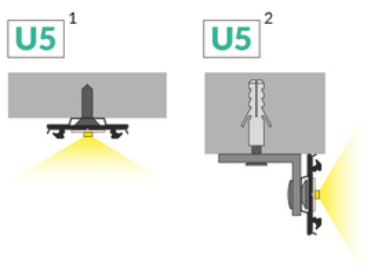

PROFIL LED ARC12 CD/U5 2000 CZARNY MAL. /OP

Meblowe

	<ul style="list-style-type: none">• aluminiowy profil do zastosowań giętych w dwóch kierunkach jednej płaszczyzny• profil zachowujący kształt wygięcia• minimalny promień gięcia: 50 cm• profil dekoracyjnooświetleniowy• możliwość założenia dwóch kloszy - lepsze rozproszenie światła• możliwość montażu zewnętrznego (przy zastosowaniu klosza D oraz taśmy wodoodpornej)	 <p>Wzory przemysłowe EU</p>  <p>CE</p>  <p>Wyprodukowane w Polsce</p>	 <p>Kup produkt</p>
---	--	---	--

TOPMET LIGHT KŁOSOWICZ WIŚNIEWSKI sp. z o.o.

Ostrowska 354 | 61-312 Poznań | POLAND

tel.: +48 61 872 75 00

info@topmet.pl

data wygenerowania karty pdf: 26.04.2024

Informacje podstawowe

Indeks: B2010002 EAN: 5901597229322 Materiał: aluminium Kolor: czarny malowany Długość [mm]: 2000 Szerokość [mm]: 20 Wysokość [mm]: 3.3 Waga [kg]: 0.175 Waga opakowania [kg]: 0.012 Producent: TOPMET Kraj pochodzenia, wytworzenia: PL	Jednostka miary: szt. Typ opakowania jednostkowego: folia POF Wymiary opakowania jednostkowego [mm]: 2000 x 20 x 3,3 Opakowanie zbiorcze [szt]: 60 Typ opakowania zbiorczego: karton Waga produktu z opakowaniem zbiorczym [kg]: 11.56
--	---