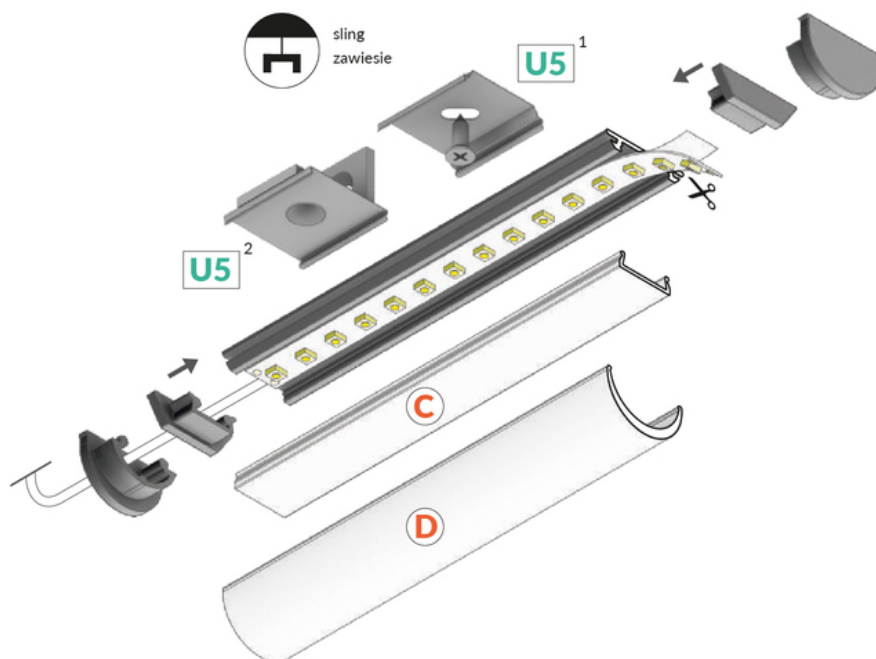

PROFIL LED ARC12 CD/U5 2000 CZARNY MAL. /OP

Meblowe

	<ul style="list-style-type: none">• aluminiowy profil do zastosowań giętych w dwóch kierunkach jednej płaszczyzny• profil zachowujący kształt wygięcia• minimalny promień gięcia: 50 cm• profil dekoracyjnooświetleniowy• możliwość założenia dwóch kloszy - lepsze rozproszenie światła• możliwość montażu zewnętrznego (przy zastosowaniu klosza D oraz taśmy wodoodpornej)	 <p>Wzory przemysłowe EU</p>  <p>CE</p>  <p>Wyprodukowane w Polsce</p>	 <p>Kup produkt</p>
---	--	---	--

TOPMET LIGHT KŁOSOWICZ WIŚNIEWSKI sp. z o.o.

Ostrowska 354 | 61-312 Poznań | POLAND

tel.: +48 61 872 75 00

info@topmet.pl

data wygenerowania karty pdf: 26.04.2024

Informacje podstawowe

Indeks: B2010002 EAN: 5901597229322 Materiał: aluminium Kolor: czarny malowany Długość [mm]: 2000 Szerokość [mm]: 20 Wysokość [mm]: 3.3 Waga [kg]: 0.175 Waga opakowania [kg]: 0.012 Producent: TOPMET Kraj pochodzenia, wytworzenia: PL	Jednostka miary: szt. Typ opakowania jednostkowego: folia POF Wymiary opakowania jednostkowego [mm]: 2000 x 20 x 3,3 Opakowanie zbiorcze [szt]: 60 Typ opakowania zbiorczego: karton Waga produktu z opakowaniem zbiorczym [kg]: 11.56
--	---

DOSTĘPNE KOLORY

DOSTĘPNE WARIANTY

1000 mm, 2000 mm, 3000 mm, 4050 mm

Dopasowane elementy

KLOSZE DO PROFILI LED

TOPMET LIGHT KŁOSOWICZ WIŚNIEWSKI sp. z o.o.

Ostrowska 354 | 61-312 Poznań | POLAND

tel.: +48 61 872 75 00

uchwyt U5 boczny
czarny [20szt]
index: B2920002