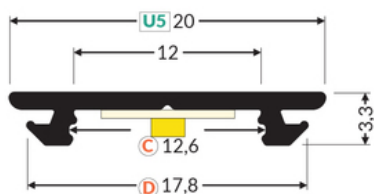

PROFIL LED ARC12 CD/U5 2000 CZARNY MAL. /OP

Meblowe

	<ul style="list-style-type: none">• aluminiowy profil do zastosowań giętych w dwóch kierunkach jednej płaszczyzny• profil zachowujący kształt wygięcia• minimalny promień gięcia: 50 cm• profil dekoracyjnooświetleniowy• możliwość założenia dwóch kloszy - lepsze rozproszenie światła• możliwość montażu zewnętrznego (przy zastosowaniu klosza D oraz taśmy wodoodpornej)	 <p>Wzory przemysłowe EU</p>  <p>CE</p>  <p>Wyprodukowane w Polsce</p>	 <p>Kup produkt</p>
---	--	---	--

TOPMET LIGHT KŁOSOWICZ WIŚNIEWSKI sp. z o.o.

Ostrowska 354 | 61-312 Poznań | POLAND

tel.: +48 61 872 75 00

info@topmet.pl

data wygenerowania karty pdf: 26.04.2024

Informacje podstawowe

Indeks: B2010002 EAN: 5901597229322 Materiał: aluminium Kolor: czarny malowany Długość [mm]: 2000 Szerokość [mm]: 20 Wysokość [mm]: 3.3 Waga [kg]: 0.175 Waga opakowania [kg]: 0.012 Producent: TOPMET Kraj pochodzenia, wytworzenia: PL	Jednostka miary: szt. Typ opakowania jednostkowego: folia POF Wymiary opakowania jednostkowego [mm]: 2000 x 20 x 3,3 Opakowanie zbiorcze [szt]: 60 Typ opakowania zbiorczego: karton Waga produktu z opakowaniem zbiorczym [kg]: 11.56
--	---

DOSTĘPNE KOLORY

DOSTĘPNE WARIANTY

1000 mm, 2000 mm, 3000 mm, 4050 mm

Dopasowane elementy

KLOSZE DO PROFILI LED

TOPMET LIGHT KŁOSOWICZ WIŚNIEWSKI sp. z o.o.

Ostrowska 354 | 61-312 Poznań | POLAND

tel.: +48 61 872 75 00