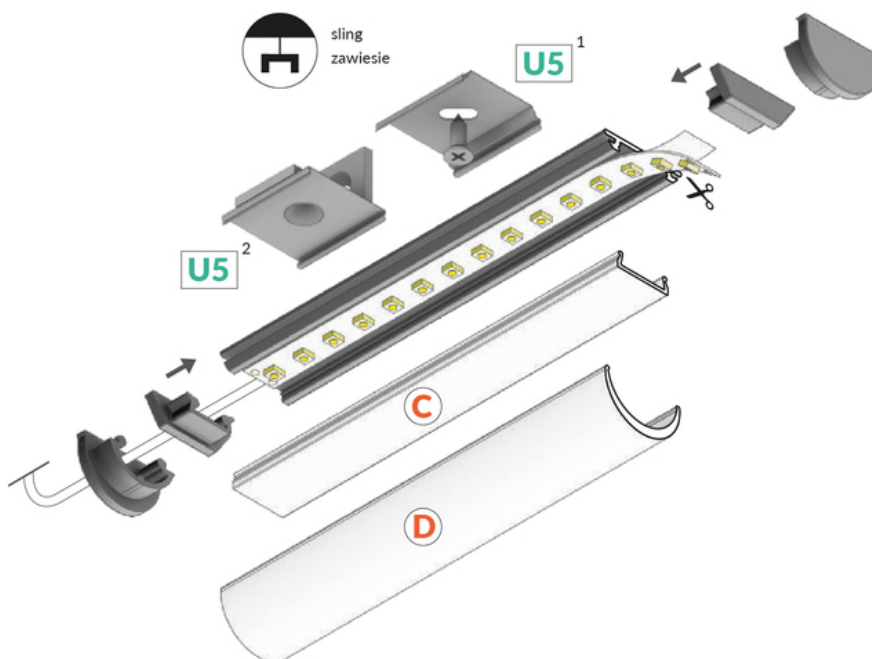

TOPMET LIGHT KŁOSOWICZ WIŚNIEWSKI sp. z o.o.

Ostrowska 354 | 61-312 Poznań | POLAND

tel.: +48 61 872 75 00

info@topmet.pl

data wygenerowania karty pdf: 20.04.2024