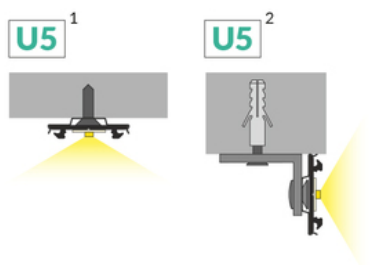

TOPMET LIGHT KŁOSOWICZ WIŚNIEWSKI sp. z o.o.

Ostrowska 354 | 61-312 Poznań | POLAND

tel.: +48 61 872 75 00

info@topmet.pl

data wygenerowania karty pdf: 20.04.2024