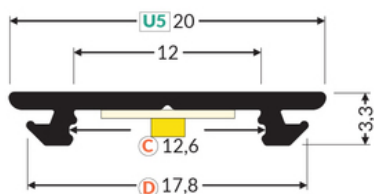

TOPMET LIGHT KŁOSOWICZ WIŚNIEWSKI sp. z o.o.

Ostrowska 354 | 61-312 Poznań | POLAND

tel.: +48 61 872 75 00

info@topmet.pl

data wygenerowania karty pdf: 20.04.2024