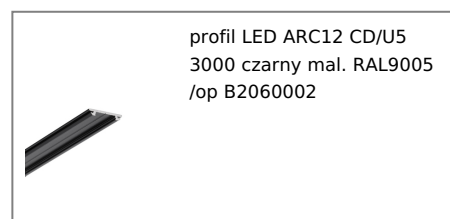

PROFIL LED ARC12 CD/U5 3000 ALU.SUR.

Meblowe

	<ul style="list-style-type: none">• aluminiowy profil do zastosowań giętych w dwóch kierunkach jednej płaszczyzny• profil zachowujący kształt wygięcia• minimalny promień gięcia: 50 cm• profil dekoracyjnooświetleniowy• możliwość założenia dwóch kloszy - lepsze rozproszenie światła• możliwość montażu zewnętrznego (przy zastosowaniu klosza D oraz taśmy wodoodpornej)	 <p>Wzory przemysłowe EU</p>  <p>CE</p>  <p>Wyprodukowane w Polsce</p>	 <p>Kup produkt</p>
---	--	---	--

Informacje podstawowe

Indeks: B2060000 EAN: 5901597248972 Materiał: aluminium Kolor: aluminium surowe Długość [mm]: 3000 Szerokość [mm]: 20 Wysokość [mm]: 3.3 Waga [kg]: 0.225 Producent: TOPMET Kraj pochodzenia, wytworzenia: PL	Jednostka miary: szt. Wymiary opakowania jednostkowego [mm]: 3000 x 20 x 3,3 Opakowanie zbiorcze [szt]: 40 Typ opakowania zbiorczego: pakiet Waga produktu z opakowaniem zbiorczym [kg]: 9
--	--

DOSTĘPNE KOLORY

DOSTĘPNE WARIANTY

1000 mm, 2000 mm, 3000 mm, 4050 mm

Dopasowane elementy

KLOSZE DO PROFILI LED

MOCOWANIA DO PROFILI LED

**uchwyt U5 cone inox
[500szt]**
index: B2940019W

**uchwyt U5 cone inox
[20szt]**
index: B2940019