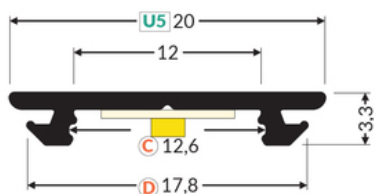

PROFIL LED ARC12 CD/U5 3000 ALU.SUR.

Meblowe

	<ul style="list-style-type: none">• aluminiowy profil do zastosowań giętych w dwóch kierunkach jednej płaszczyzny• profil zachowujący kształt wygięcia• minimalny promień gięcia: 50 cm• profil dekoracyjnooświetleniowy• możliwość założenia dwóch kloszy - lepsze rozproszenie światła• możliwość montażu zewnętrznego (przy zastosowaniu klosza D oraz taśmy wodoodpornej)	 <p>Wzory przemysłowe EU</p>  <p>CE</p>  <p>Wyprodukowane w Polsce</p>	 <p>Kup produkt</p>
---	--	---	--

Informacje podstawowe

Indeks: B2060000 EAN: 5901597248972 Materiał: aluminium Kolor: aluminium surowe Długość [mm]: 3000 Szerokość [mm]: 20 Wysokość [mm]: 3.3 Waga [kg]: 0.225 Producent: TOPMET Kraj pochodzenia, wytworzenia: PL	Jednostka miary: szt. Wymiary opakowania jednostkowego [mm]: 3000 x 20 x 3,3 Opakowanie zbiorcze [szt]: 40 Typ opakowania zbiorczego: pakiet Waga produktu z opakowaniem zbiorczym [kg]: 9
--	--

DOSTĘPNE KOLORY

DOSTĘPNE WARIANTY

1000 mm, 2000 mm, 3000 mm, 4050 mm

Dopasowane elementy

KLOSZE DO PROFILI LED

MOCOWANIA DO PROFILI LED

**uchwyt U5 cone inox
[500szt]**
index: B2940019W

**uchwyt U5 cone inox
[20szt]**
index: B2940019