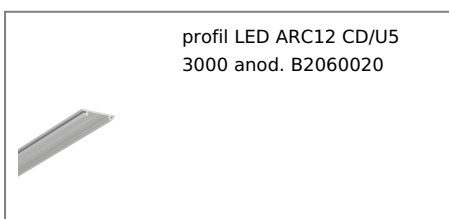

PROFIL LED ARC12 CD/U5 3000 ALU.SUR.

Meblowe

	<ul style="list-style-type: none">• aluminiowy profil do zastosowań giętych w dwóch kierunkach jednej płaszczyzny• profil zachowujący kształt wygięcia• minimalny promień gięcia: 50 cm• profil dekoracyjnooświetleniowy• możliwość założenia dwóch kloszy - lepsze rozproszenie światła• możliwość montażu zewnętrznego (przy zastosowaniu klosza D oraz taśmy wodoodpornej)	 <p>Wzory przemysłowe EU</p>  <p>CE</p>  <p>Wyprodukowane w Polsce</p>	 <p>Kup produkt</p>
---	--	---	--

Informacje podstawowe

Indeks: B2060000 EAN: 5901597248972 Materiał: aluminium Kolor: aluminium surowe Długość [mm]: 3000 Szerokość [mm]: 20 Wysokość [mm]: 3.3 Waga [kg]: 0.225 Producent: TOPMET Kraj pochodzenia, wytworzenia: PL	Jednostka miary: szt. Wymiary opakowania jednostkowego [mm]: 3000 x 20 x 3,3 Opakowanie zbiorcze [szt]: 40 Typ opakowania zbiorczego: pakiet Waga produktu z opakowaniem zbiorczym [kg]: 9
--	--

DOSTĘPNE KOLORY

DOSTĘPNE WARIANTY

1000 mm, 2000 mm, 3000 mm, 4050 mm

Dopasowane elementy

KLOSZE DO PROFILI LED

MOCOWANIA DO PROFILI LED

**uchwyt U5 cone inox
[500szt]**
index: B2940019W

**uchwyt U5 cone inox
[20szt]**
index: B2940019