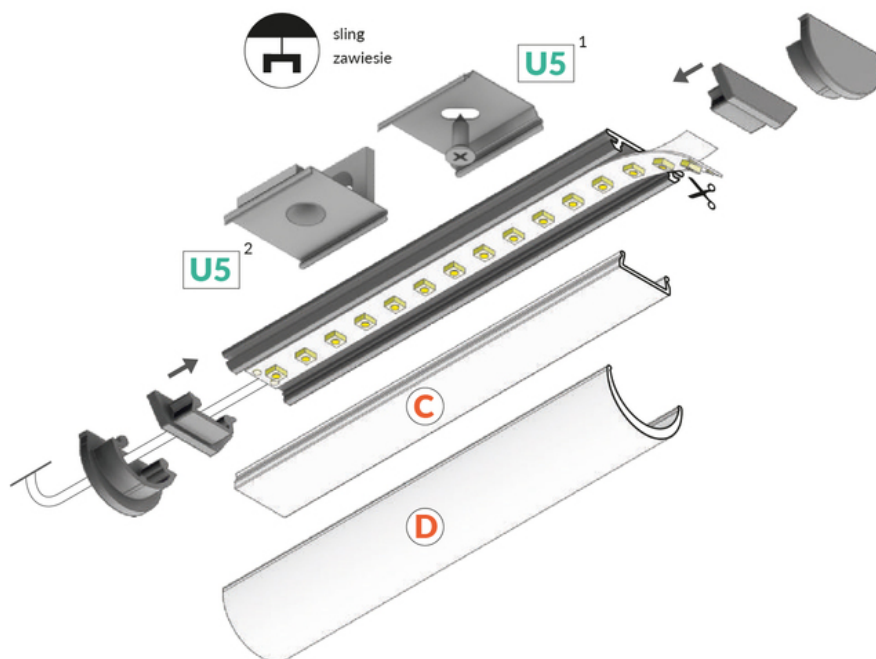

PROFIL LED ARC12 CD/U5 3000 ALU.SUR.

Meblowe

	<ul style="list-style-type: none">• aluminiowy profil do zastosowań giętych w dwóch kierunkach jednej płaszczyzny• profil zachowujący kształt wygięcia• minimalny promień gięcia: 50 cm• profil dekoracyjnooświetleniowy• możliwość założenia dwóch kloszy - lepsze rozproszenie światła• możliwość montażu zewnętrznego (przy zastosowaniu klosza D oraz taśmy wodoodpornej)	 <p>Wzory przemysłowe EU</p>  <p>CE</p>  <p>Wyprodukowane w Polsce</p>	 <p>Kup produkt</p>
---	--	---	--

Informacje podstawowe

Indeks: B2060000 EAN: 5901597248972 Materiał: aluminium Kolor: aluminium surowe Długość [mm]: 3000 Szerokość [mm]: 20 Wysokość [mm]: 3.3 Waga [kg]: 0.225 Producent: TOPMET Kraj pochodzenia, wytworzenia: PL	Jednostka miary: szt. Wymiary opakowania jednostkowego [mm]: 3000 x 20 x 3,3 Opakowanie zbiorcze [szt]: 40 Typ opakowania zbiorczego: pakiet Waga produktu z opakowaniem zbiorczym [kg]: 9
--	--

DOSTĘPNE KOLORY

DOSTĘPNE WARIANTY

1000 mm, 2000 mm, 3000 mm, 4050 mm

Dopasowane elementy

KLOSZE DO PROFILI LED

MOCOWANIA DO PROFILI LED

**uchwyt U5 cone inox
[500szt]**
index: B2940019W

**uchwyt U5 cone inox
[20szt]**
index: B2940019

**uchwyt U5 boczny
srebrny [20szt]**
index: B2920022

ZAŚLEPKI DO PROFILI LED

**zaślepka ARC12 srebro
[20szt]**
index: B2960040

**zaślepka ARC12 szary
[20szt]**
index: B2960022

**zaślepka ARC12 D srebro
[20szt]**
index: B2980040