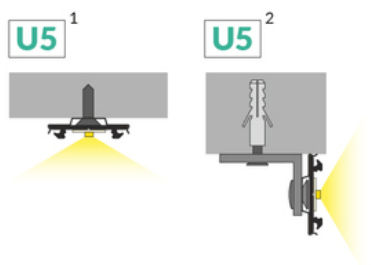

PROFIL LED ARC12 CD/U5 3000 ALU.SUR.

Meblowe

	<ul style="list-style-type: none">• aluminiowy profil do zastosowań giętych w dwóch kierunkach jednej płaszczyzny• profil zachowujący kształt wygięcia• minimalny promień gięcia: 50 cm• profil dekoracyjnooświetleniowy• możliwość założenia dwóch kloszy - lepsze rozproszenie światła• możliwość montażu zewnętrznego (przy zastosowaniu klosza D oraz taśmy wodoodpornej)	 <p>Wzory przemysłowe EU</p>  <p>CE</p>  <p>Wyprodukowane w Polsce</p>	 <p>Kup produkt</p>
---	--	---	--

Informacje podstawowe

Indeks: B2060000 EAN: 5901597248972 Materiał: aluminium Kolor: aluminium surowe Długość [mm]: 3000 Szerokość [mm]: 20 Wysokość [mm]: 3.3 Waga [kg]: 0.225 Producent: TOPMET Kraj pochodzenia, wytworzenia: PL	Jednostka miary: szt. Wymiary opakowania jednostkowego [mm]: 3000 x 20 x 3,3 Opakowanie zbiorcze [szt]: 40 Typ opakowania zbiorczego: pakiet Waga produktu z opakowaniem zbiorczym [kg]: 9
--	--

DOSTĘPNE KOLORY

DOSTĘPNE WARIANTY

1000 mm, 2000 mm, 3000 mm, 4050 mm

Dopasowane elementy

KLOSZE DO PROFILI LED

MOCOWANIA DO PROFILI LED

**uchwyt U5 cone inox
[500szt]**
index: B2940019W

**uchwyt U5 cone inox
[20szt]**
index: B2940019