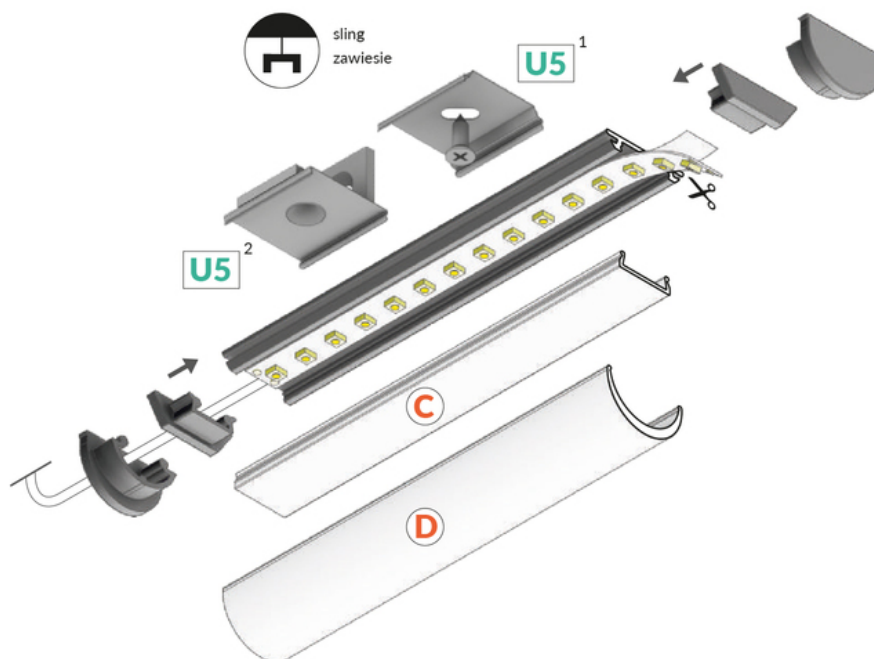

# PROFIL LED ARC12 CD/U5 3000 CZARNY MAL. /OP

Meblowe

	<ul style="list-style-type: none"><li>• aluminiowy profil do zastosowań giętych w dwóch kierunkach jednej płaszczyzny</li><li>• profil zachowujący kształt wygięcia</li><li>• minimalny promień gięcia: 50 cm</li><li>• profil dekoracyjnooświetleniowy</li><li>• możliwość założenia dwóch kloszy - lepsze rozproszenie światła</li><li>• możliwość montażu zewnętrznego (przy zastosowaniu klosza D oraz taśmy wodoodpornej)</li></ul>	 <p>Wzory przemysłowe EU</p>  <p>CE</p>  <p>Wyprodukowane w Polsce</p>	 <p>Kup produkt</p>
-----------------------------------------------------------------------------------	------------------------------------------------------------------------------------------------------------------------------------------------------------------------------------------------------------------------------------------------------------------------------------------------------------------------------------------------------------------------------------------------------------------------------------------	---------------------------------------------------------------------------------------------------------------------------------------------------------------------------------------------------------------------------------------------------------------------------------------------------------------------------	--------------------------------------------------------------------------------------------------------