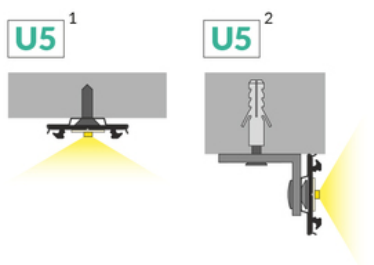

# PROFIL LED ARC12 CD/U5 3000 CZARNY MAL. /OP

Meblowe

	<ul style="list-style-type: none"><li>• aluminiowy profil do zastosowań giętych w dwóch kierunkach jednej płaszczyzny</li><li>• profil zachowujący kształt wygięcia</li><li>• minimalny promień gięcia: 50 cm</li><li>• profil dekoracyjnooświetleniowy</li><li>• możliwość założenia dwóch kloszy - lepsze rozproszenie światła</li><li>• możliwość montażu zewnętrznego (przy zastosowaniu klosza D oraz taśmy wodoodpornej)</li></ul>	 <p>Wzory przemysłowe EU</p>  <p>CE</p>  <p>Wyprodukowane w Polsce</p>	 <p>Kup produkt</p>
-----------------------------------------------------------------------------------	------------------------------------------------------------------------------------------------------------------------------------------------------------------------------------------------------------------------------------------------------------------------------------------------------------------------------------------------------------------------------------------------------------------------------------------	---------------------------------------------------------------------------------------------------------------------------------------------------------------------------------------------------------------------------------------------------------------------------------------------------------------------------	--------------------------------------------------------------------------------------------------------