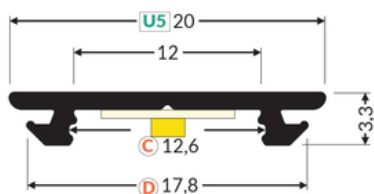

# PROFIL LED ARC12 CD/U5 3000 CZARNY MAL. /OP

Meblowe

	<ul style="list-style-type: none"><li>• aluminiowy profil do zastosowań giętych w dwóch kierunkach jednej płaszczyzny</li><li>• profil zachowujący kształt wygięcia</li><li>• minimalny promień gięcia: 50 cm</li><li>• profil dekoracyjnooświetleniowy</li><li>• możliwość założenia dwóch kloszy - lepsze rozproszenie światła</li><li>• możliwość montażu zewnętrznego (przy zastosowaniu klosza D oraz taśmy wodoodpornej)</li></ul>	 <p>Wzory przemysłowe EU</p>  <p>CE</p>  <p>Wyprodukowane w Polsce</p>	 <p>Kup produkt</p>
-----------------------------------------------------------------------------------	------------------------------------------------------------------------------------------------------------------------------------------------------------------------------------------------------------------------------------------------------------------------------------------------------------------------------------------------------------------------------------------------------------------------------------------	---------------------------------------------------------------------------------------------------------------------------------------------------------------------------------------------------------------------------------------------------------------------------------------------------------------------------	--------------------------------------------------------------------------------------------------------