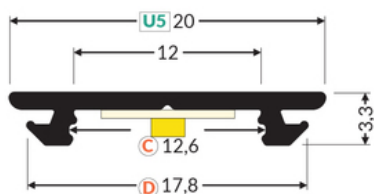

PROFIL LED ARC12 CD/U5 4050 BIAŁY MAL. /OP

Meblowe

	<ul style="list-style-type: none">• aluminiowy profil do zastosowań giętych w dwóch kierunkach jednej płaszczyzny• profil zachowujący kształt wygięcia• minimalny promień gięcia: 50 cm• profil dekoracyjnooświetleniowy• możliwość założenia dwóch kloszy - lepsze rozproszenie światła• możliwość montażu zewnętrznego (przy zastosowaniu klosza D oraz taśmy wodoodpornej)	 <p>Wzory przemysłowe EU</p>  <p>CE</p>  <p>Wyprodukowane w Polsce</p>	 <p>Kup produkt</p>
---	--	---	--

Informacje podstawowe

Indeks: B2070001 EAN: 5901597245117 Materiał: aluminium Kolor: biały malowany Długość [mm]: 4050 Szerokość [mm]: 20 Wysokość [mm]: 3.3 Waga [kg]: 0.353 Waga opakowania [kg]: 0.024 Producent: TOPMET Kraj pochodzenia, wytworzenia: PL	Jednostka miary: szt. Typ opakowania jednostkowego: folia POF Wymiary opakowania jednostkowego [mm]: 4050 x 20 x 3,3 Opakowanie zbiorcze [szt]: 10 Typ opakowania zbiorczego: pakiet Waga produktu z opakowaniem zbiorczym [kg]: 3.53
---	--