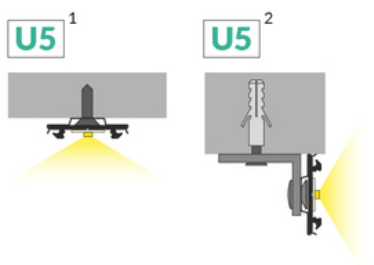

PROFIL LED ARC12 CD/U5 4050 BIAŁY MAL. /OP

Meblowe

	<ul style="list-style-type: none">• aluminiowy profil do zastosowań giętych w dwóch kierunkach jednej płaszczyzny• profil zachowujący kształt wygięcia• minimalny promień gięcia: 50 cm• profil dekoracyjnooświetleniowy• możliwość założenia dwóch kloszy - lepsze rozproszenie światła• możliwość montażu zewnętrznego (przy zastosowaniu klosza D oraz taśmy wodoodpornej)	 <p>Wzory przemysłowe EU</p>  <p>CE</p>  <p>Wyprodukowane w Polsce</p>	 <p>Kup produkt</p>
---	--	---	--

Informacje podstawowe

Indeks: B2070001 EAN: 5901597245117 Materiał: aluminium Kolor: biały malowany Długość [mm]: 4050 Szerokość [mm]: 20 Wysokość [mm]: 3.3 Waga [kg]: 0.353 Waga opakowania [kg]: 0.024 Producent: TOPMET Kraj pochodzenia, wytworzenia: PL	Jednostka miary: szt. Typ opakowania jednostkowego: folia POF Wymiary opakowania jednostkowego [mm]: 4050 x 20 x 3,3 Opakowanie zbiorcze [szt]: 10 Typ opakowania zbiorczego: pakiet Waga produktu z opakowaniem zbiorczym [kg]: 3.53
---	--

1000 mm, 2000 mm, 3000 mm, 4050 mm

Dopasowane elementy

KLOSZE DO PROFILI LED

 <p>klosz C klik 4100 transparentny index: 76660000</p>	 <p>klosz C klik 4100 mleczny index: 76660038</p>	 <p>klosz C klik 20m rolka mleczny /op index: 76360038S</p>
 <p>klosz D klik 4100 mleczny index: A1160038</p>		