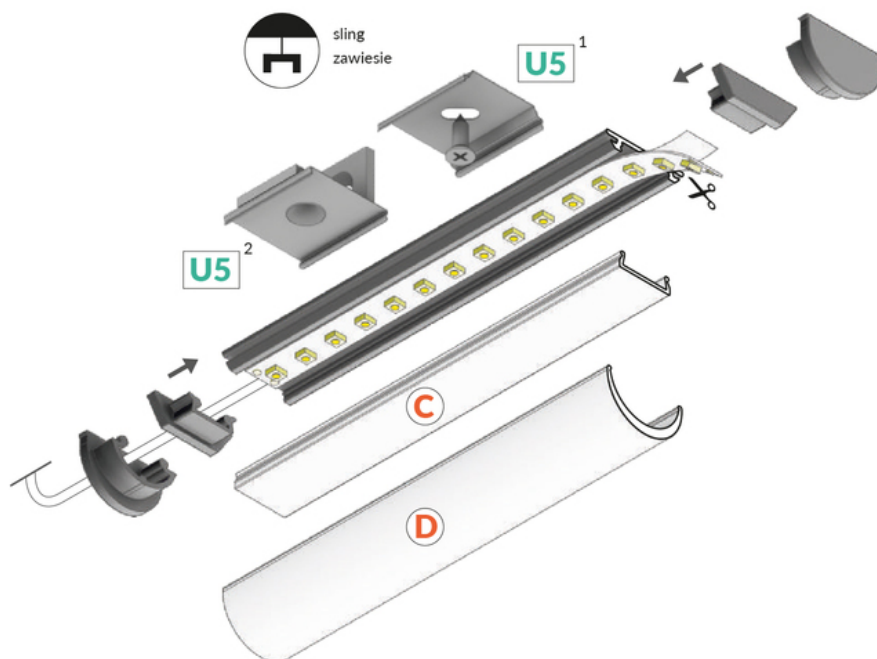

PROFIL LED ARC12 CD/U5 4050 BIAŁY MAL. /OP

Meblowe

	<ul style="list-style-type: none">• aluminiowy profil do zastosowań giętych w dwóch kierunkach jednej płaszczyzny• profil zachowujący kształt wygięcia• minimalny promień gięcia: 50 cm• profil dekoracyjnooświetleniowy• możliwość założenia dwóch kloszy - lepsze rozproszenie światła• możliwość montażu zewnętrznego (przy zastosowaniu klosza D oraz taśmy wodoodpornej)	 <p>Wzory przemysłowe EU</p>  <p>CE</p>  <p>Wyprodukowane w Polsce</p>	 <p>Kup produkt</p>
---	--	---	--

Informacje podstawowe

Indeks: B2070001 EAN: 5901597245117 Materiał: aluminium Kolor: biały malowany Długość [mm]: 4050 Szerokość [mm]: 20 Wysokość [mm]: 3.3 Waga [kg]: 0.353 Waga opakowania [kg]: 0.024 Producent: TOPMET Kraj pochodzenia, wytworzenia: PL	Jednostka miary: szt. Typ opakowania jednostkowego: folia POF Wymiary opakowania jednostkowego [mm]: 4050 x 20 x 3,3 Opakowanie zbiorcze [szt]: 10 Typ opakowania zbiorczego: pakiet Waga produktu z opakowaniem zbiorczym [kg]: 3.53
---	--

1000 mm, 2000 mm, 3000 mm, 4050 mm

Dopasowane elementy

KLOSZE DO PROFILI LED

 <p>klosz C klik 4100 transparentny index: 76660000</p>	 <p>klosz C klik 4100 mleczny index: 76660038</p>	 <p>klosz C klik 20m rolka mleczny /op index: 76360038S</p>
 <p>klosz D klik 4100 mleczny index: A1160038</p>		

zaślepka ARC12 biały
[20szt]
index: B2960001

UCHWYTY DO PROFILI LED

uchwyt U5 cone inox
[20szt]
index: B2940019

uchwyt U5 boczny biały
mal. [20szt]
index: B2920001